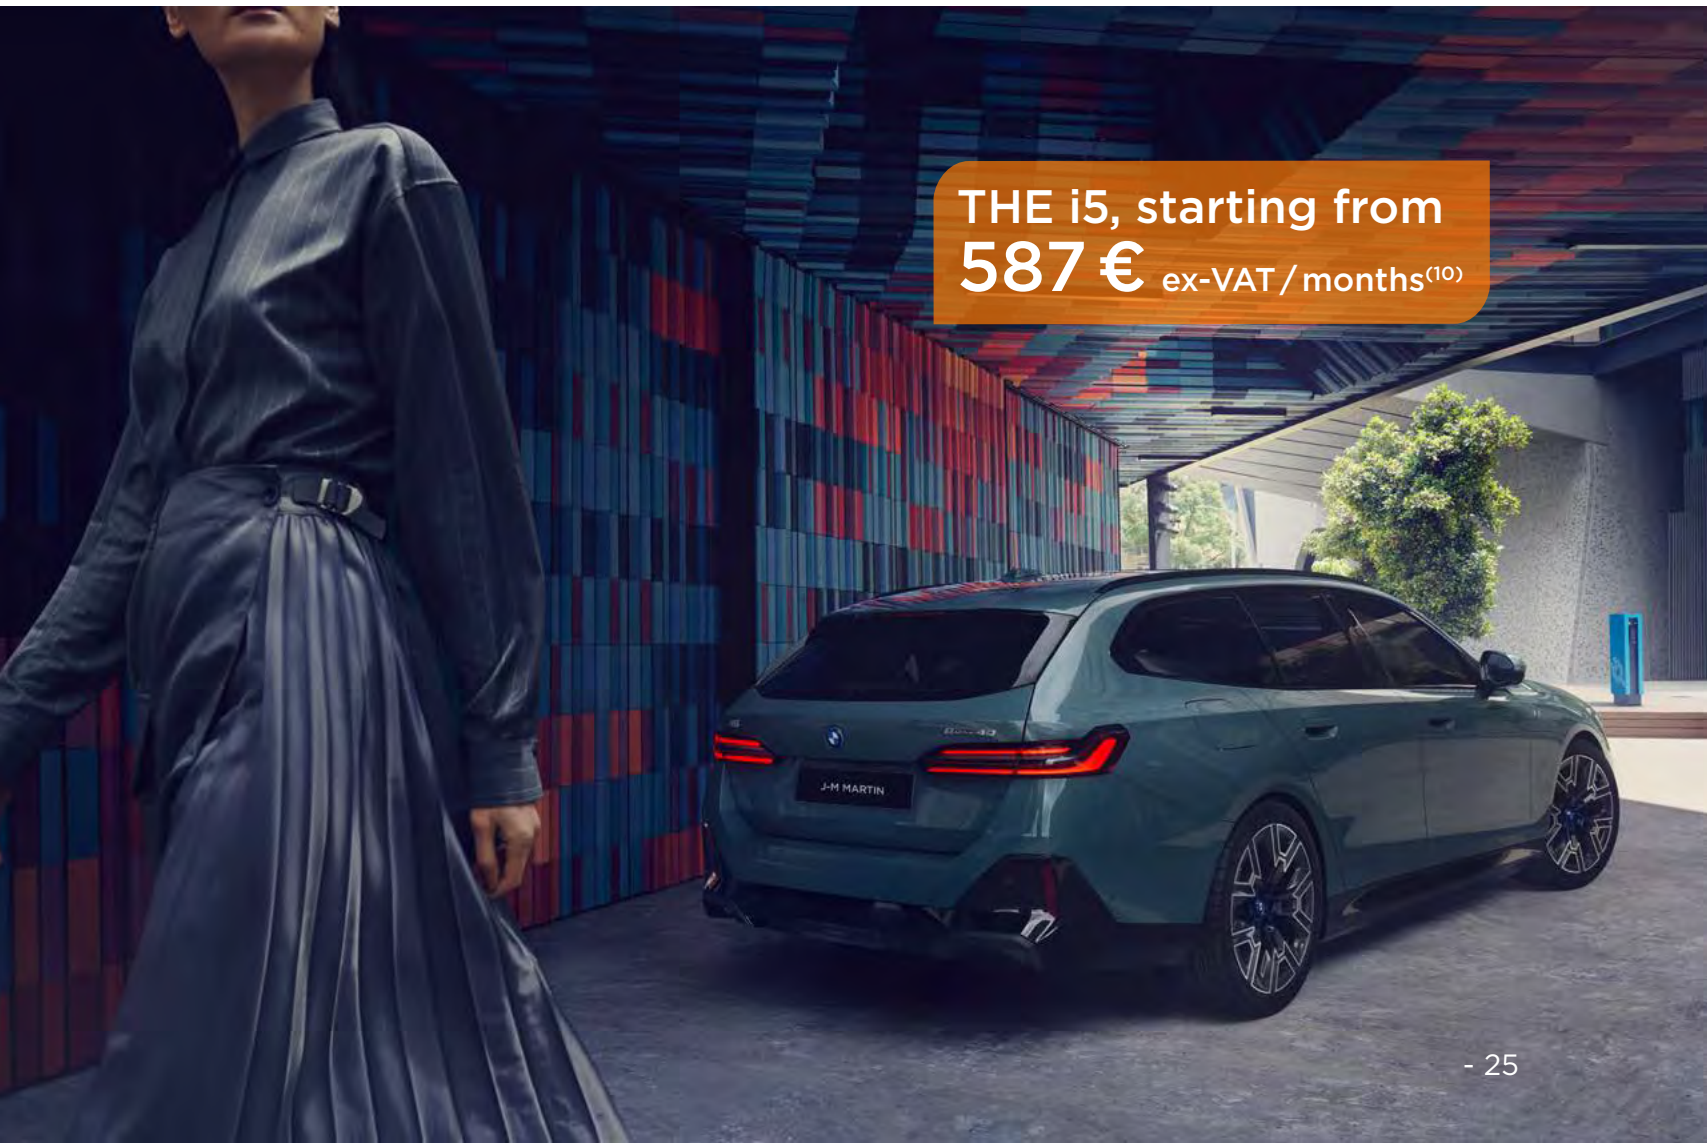

Engine Type : Electric

Power : 442 kw / 601 hp

Displacement : - cm³

CO² : 0 g/km (WLTP)

Exterior : Grey Brooklyn Grau

Interior : Vegan Leather Veganza Schwarz

ID NUMBER : 5812169

**THE i5, starting from
587 € ex-VAT / months⁽¹⁰⁾**